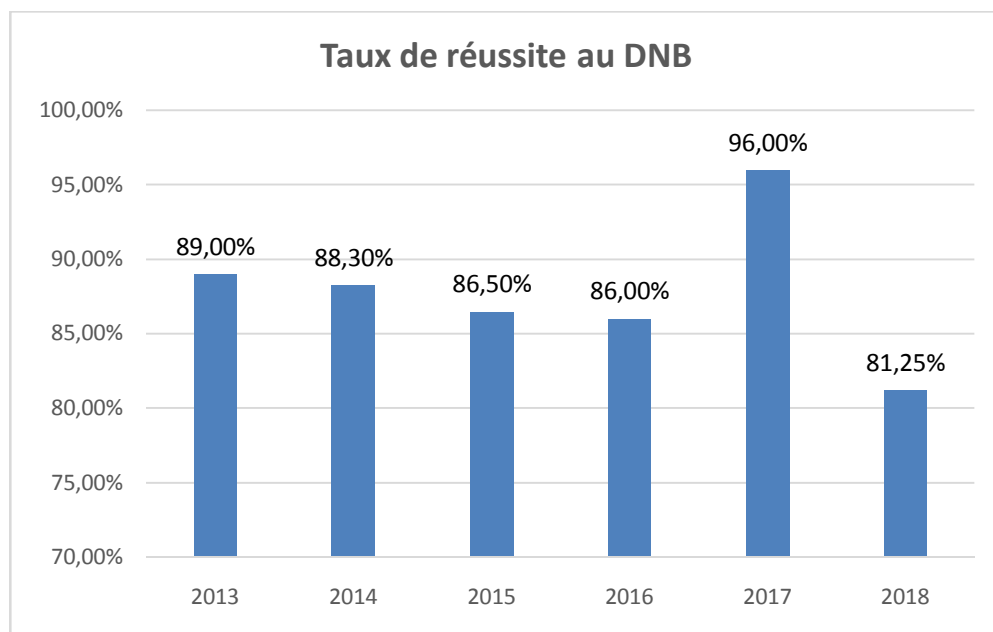

Le Diplôme National du Brevet

Taux de mentions

2013	66.50%
2014	64.60%
2015	58.80%
2016	54.00%
2017	79.00%
2018	77.00 %

Série	Effectifs	Candidats reçus	Mentions			Taux de réussite 2018
			TB	B	AB	
3ème G	48	39	7	8	15	81,25%