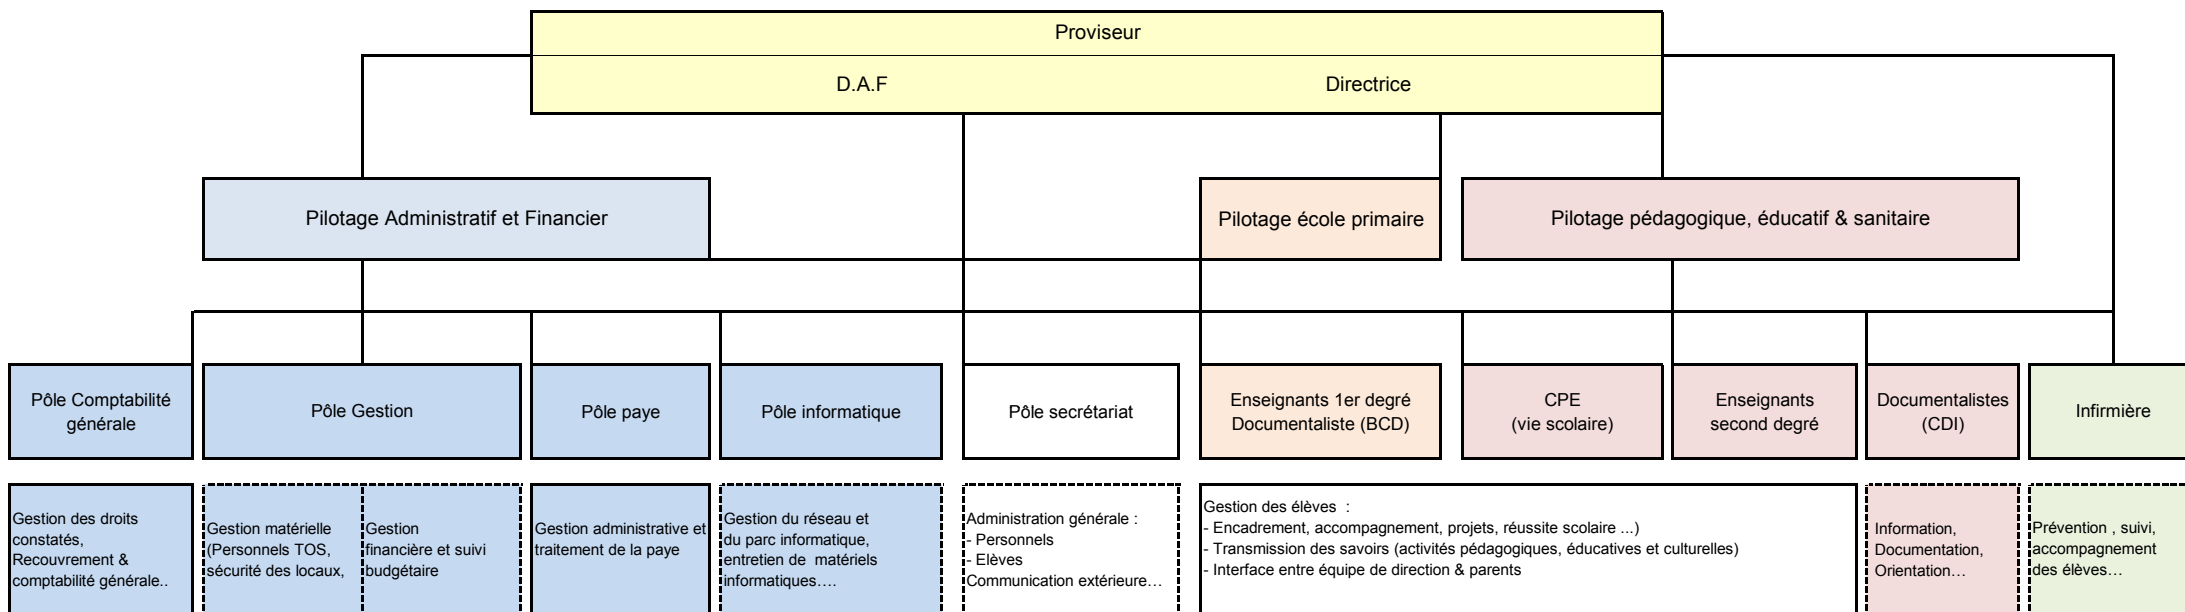

Organigramme du Lycée français Saint-Exupéry

Équipe de direction

Acronymes utilisés

D.A.F	Directeur Administratif et financier
TOS :	Techniques, Ouvriers et de service
CPE :	Conseiller Principal d'Education
B...C.D	Bibliothèque Centre Documentaire
C.D.I	Centre de Documentation et d'Information